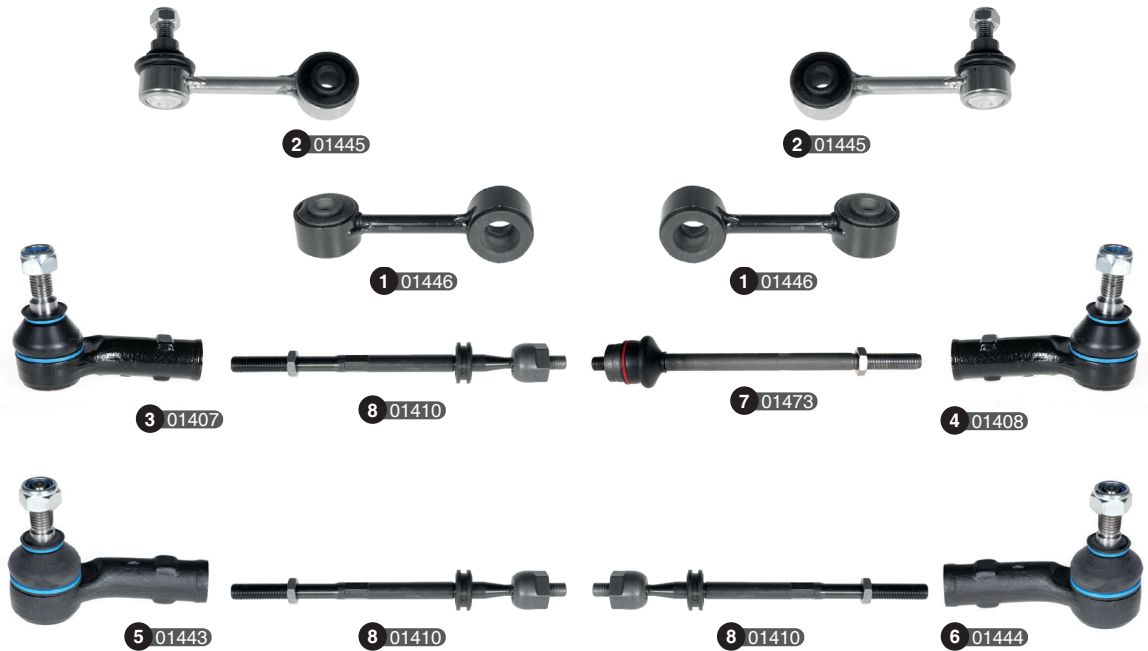

Ref	Old code	CODE	Description	OE - Number	OE - Number	FEATURES	Ref	Old code	CODE	Description	OE - Number	OE - Number	FEATURES
1	VW071	01446	Stabilizer link	701411049	-	-	6	VW069-R	01444	Tie rod end-R	701419812	-	M12x1,5-Female-M16x1,5-85 mm
2	VW070	01445	Stabilizer link	701411049B	-	M12x1,5-108 mm	7	-	01473	Axial joint	701419803C	701419810	M16x1,5-M14x1,5
3	VW031-L	01407	Tie rod end-L	701419811B	-	M12x1,5-Female-M16x1,5-85 mm	8	VW033	01410	Axial joint	701419804C	701419804D	M16x1,5-M14x1,5
4	VW031-R	01408	Tie rod end-R	701419812A	-	M12x1,5-Female-M16x1,5-85 mm	9	VW034	01411	Ball joint	701407361	701407361B	-
5	VW069-L	01443	Tie rod end-L	701419811A	-	M12x1,5-Female-M16x1,5-85 mm	10	VW016	01393	Ball joint	701407187	701407187A	-
							11	-	05007	Bushing	701411045	7D0411045	Bushing of 01446