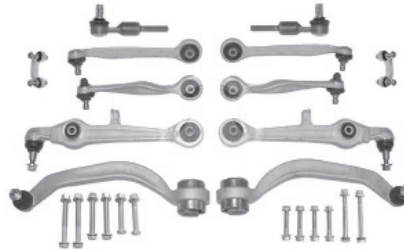

17 00076

1 01656

1 01656

Ref	Old code	CODE	Description	OE - Number	OE - Number	FEATURES	Ref	Old code	CODE	Description	OE - Number	OE - Number	FEATURES
1	-	01656	Stabilizer link	8E0505465C	8E0505465D	Rear	10	AU024-L (AU025-L)	00052	Track Control arm-L	8E0407505C	8E0407505P	Upper
2	AU003-Ç/L	00034	Stabilizer link-L	8D0411317	8D0411317D	Plain	11	AU024-R (AU025-R)	00053	Track Control arm-R	8D0407506B	8E0407506P	Upper
3	AU003-Ç/R	00035	Stabilizer link-R	8D0411318	8D0411318D	Plain	12	AU022-L	02311	Track Control arm-L	4D0407509H	8E0407509C	Upper
4	AU017	00044	Tie rod end	4B0419811	8E0419811B	M14*1.5 RHT	13	AU022-R	02312	Track Control arm-R	4D0407510B	8E0407510C	Upper
5	AU018	00045	Axial joint	4D0422821	8E0422821C	M14x1,5-M16x1,5	14	AU026-L	00056	Track Control arm-L	4D0407693AC	4D0407693AD	-
6	-	03438	Bushing	4D0407183AB	4D0407183S	1.6, 1.9 TDI, 2.3 VR5, 2.8 V6	15	AU026-R	00057	Track Control arm-R	4D0407694AC	4D0407694AD	-
7	-	03608	Bushing	4D0407182E	8E0407182A	-	16	AU027	00058	Track Control arm	4D0407151A	4D0407151P	Aluminium M12x1.5-269,5 mm
8	-	03609	Bushing	4D0407181F	4D0407181H	-	17	AU100	00076	Suspension set	8D0498998	8D0498998B	-
9	-	03437	Bushing	4B0407515	8K0407515	-							