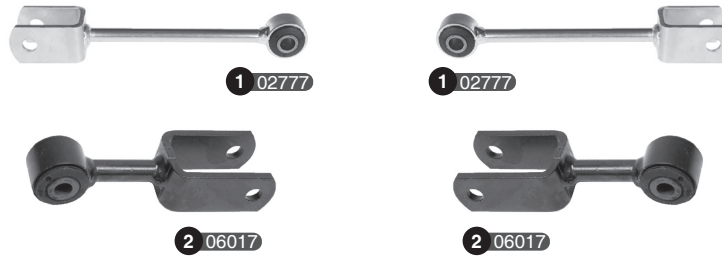

Ref	Old code	CODE	Description	OE - Number	OE - Number	FEATURES	Ref	Old code	CODE	Description	OE - Number	OE - Number	FEATURES
1	-	02777	Stabilizer link	2E0511051F	-	Rear	8	-	03038	Control arm complete-R	2E0407152M	-	-
2	-	06017	Stabilizer link	2E0511051G	9063201489	Rear	9	-	01952	Ball joint	9063304007	9063304107	Lower-M20x1,5
3	-	02061	Stabilizer link-L	2E0411317C	68013721AA	-	10	-	03041	Bushing	2E0407253	-	-
4	-	02062	Stabilizer link-R	2E0411318C	68013720AA	-	11	-	03530	Bushing	2E0407253A	906330114	-
5	-	02090	Tie rod end	2E0713501	-	M14x1,5-Male-M16x1,5-90mm	12	-	03039	Control arm w/o ball joint-L	2E0407151M Part of	2E0407151M	-
6	-	02091	Axial joint	2E0713491	-	M16x1,5-M18x1,5	13	-	03040	Control arm w/o ball joint-R	2E0407152M Part of	2E0407152M	-
7	-	03037	Control arm complete-L	2E0407151M	-	-