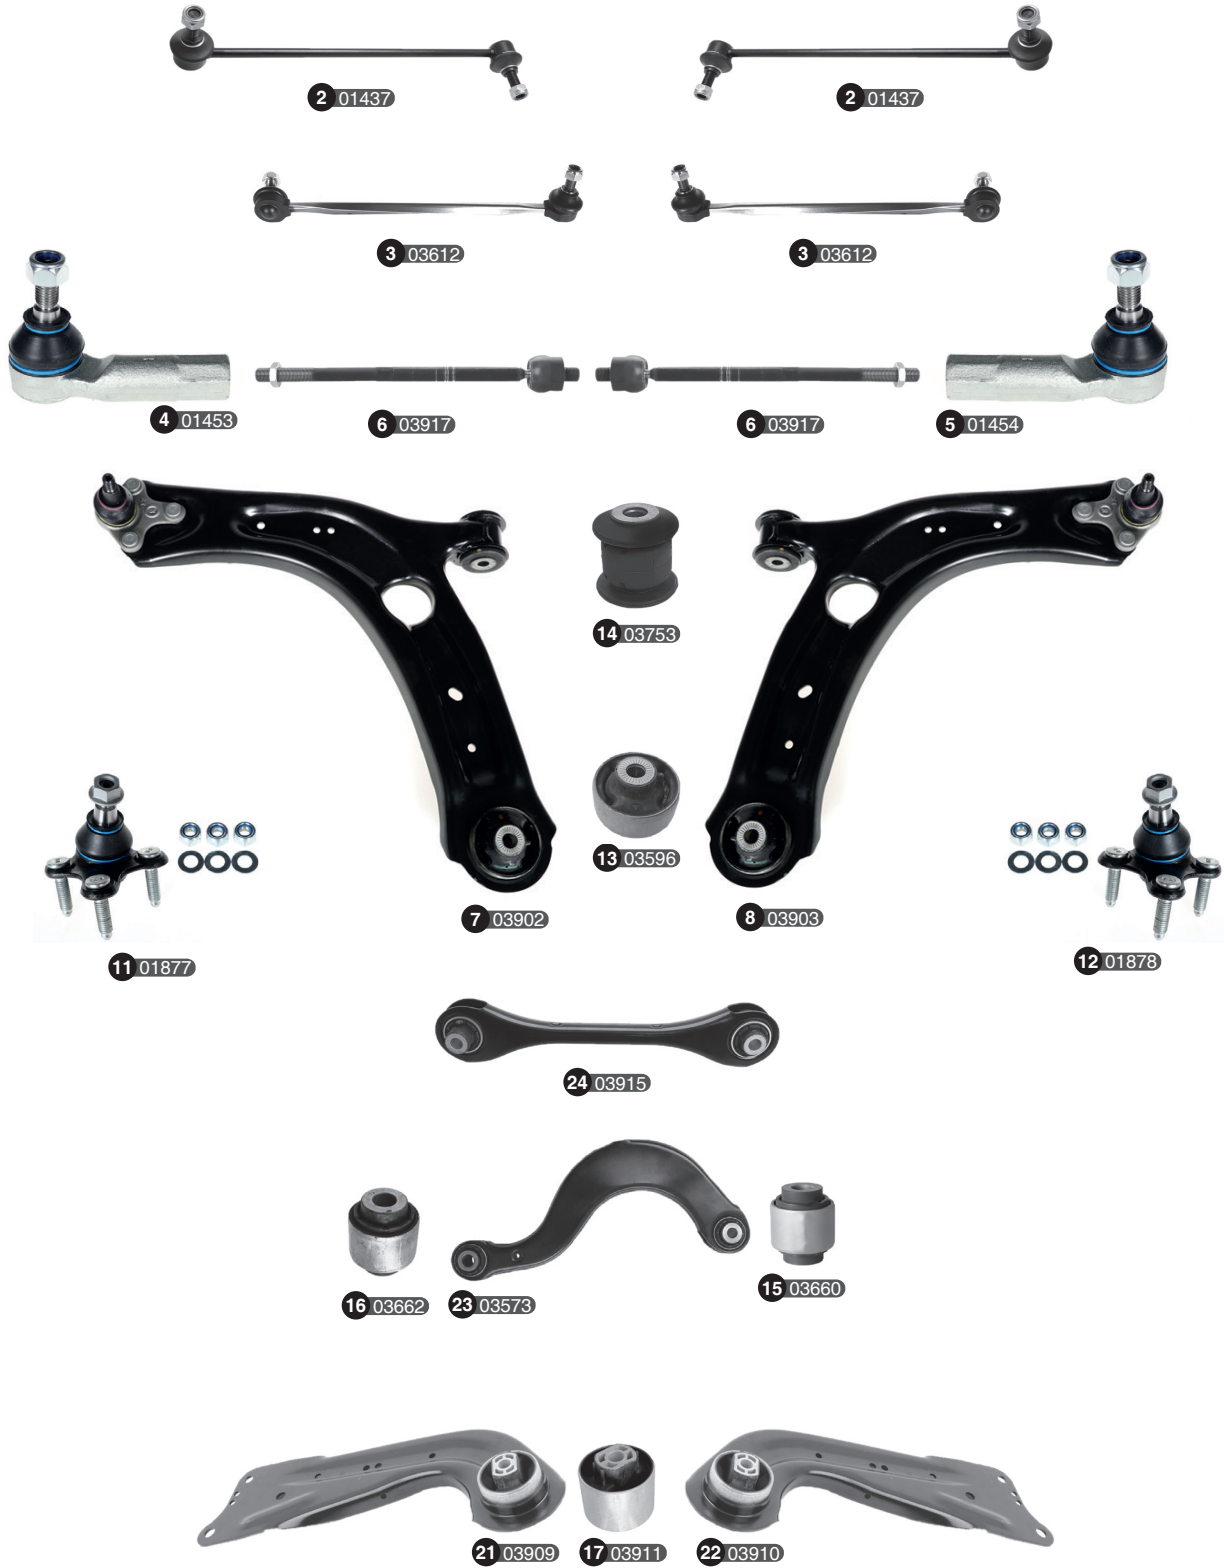

Ref	Old code	CODE	Description	OE – Number	OE – Number	FEATURES	Ref	Old code	CODE	Description	OE – Number	OE – Number	FEATURES
1	-	03916	Stabilizer link	5Q0505465A	5Q0505465C	Rear	13	-	03596	Bushing	5Q0407182F	5Q0407183E	Big
2	VW061	01437	Stabilizer link	1K0411315B	1K0411315D	M12x1,5-334 mm	14	-	03753	Bushing	5Q0407182	5Q0407182A	Small
3	-	03612	Stabilizer link	1K0411315B Part of	-	M12x1,5-335 mm	15	-	03660	Bushing	1K0505203A	1K0505323N Part of 2	14
4	VW079-L	01453	Tie rod end-L	1K0423811A	1K0423811B	M12x1,5-Female- M16x1,5-95 mm	16	-	03662	Bushing	1K0505279A	1K0505323N Part of 3	12
5	VW079-R	01454	Tie rod end-R	1K0423812G	1K0423812B	M12x1,5-Female- M16x1,5-95 mm	17	-	03911	Bushing	1K0505541B	5Q0505541A	-
6	-	03917	Axial joint	561423810	-	-	18	-	03580	Axle bushing	5Q0505145D	5Q0505145F	-
7	-	03902	Control arm complete-L	3Q0407151E	3Q0407151F	-	19	-	03581	Axle bushing	5Q0505145E	5Q0505145H	-
8	-	03903	Control arm complete-R	3Q0407152E	3Q0407152F	-	20	-	03573	Track rod	5Q0505323C	5Q0505323D	Rear-305,6 mm- 12,1 mm-45 mm
9	-	03904	Control arm w/o ball joint-L	3Q0407151E Part of	3Q0407151F Part of	-	21	-	03915	Track rod	5Q0501529C	5Q0501529D	Rear
10	-	03905	Control arm w/o ball joint-R	3Q0407152E Part of	3Q0407152F Part of	-	22	-	05840	Track rod-L	5QF505223C	-	Rear
11	-	01877	Ball joint-L	3C0407365A	3C0407365B	Lower-M12x1,5	23	-	05841	Track rod-R	5QF505224C	-	Rear
12	-	01878	Ball joint-R	3C0407366A	3C0407366B	Lower-M12x1,5							