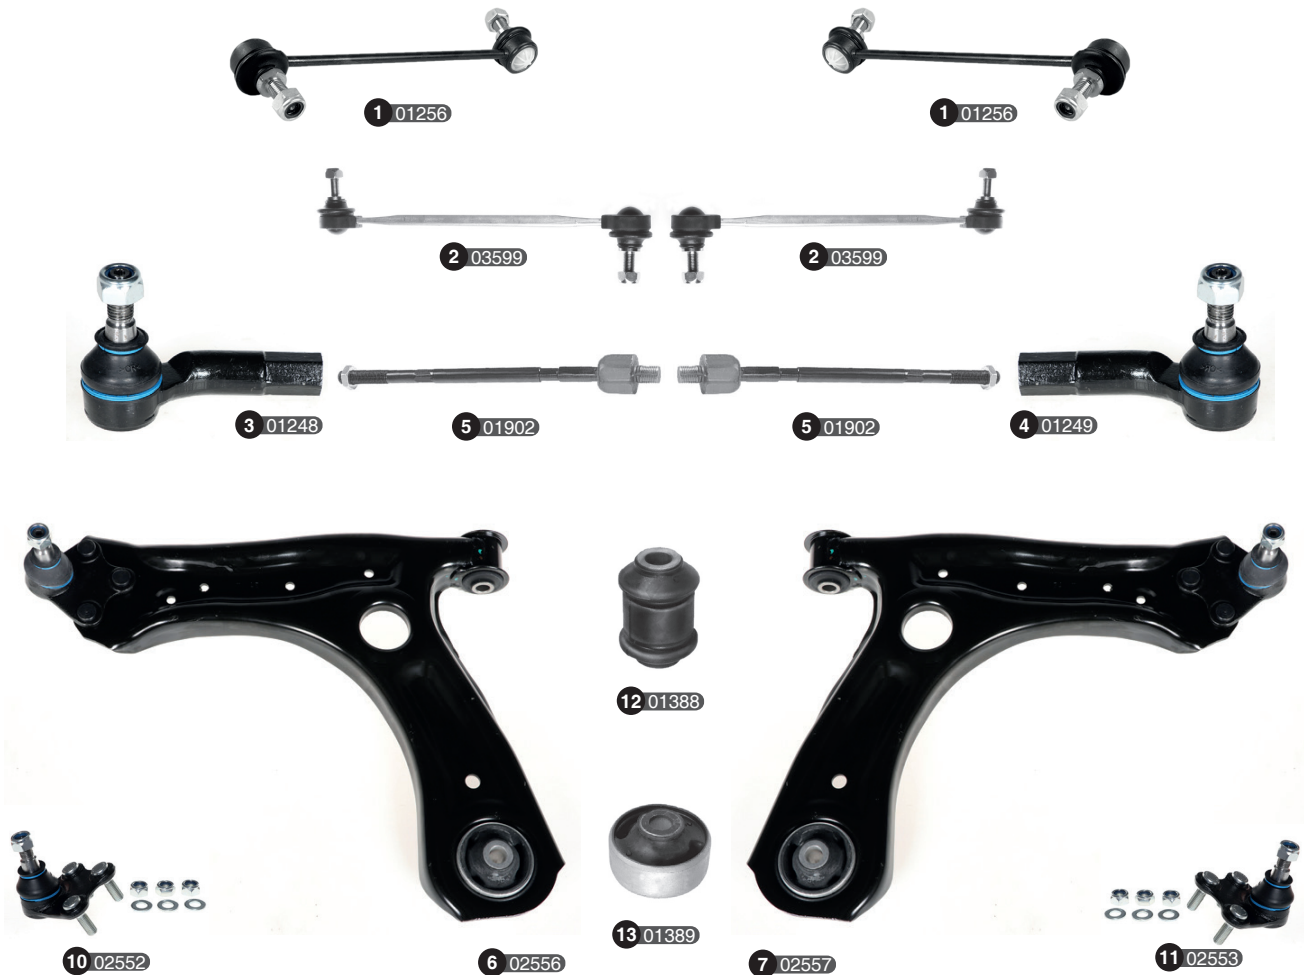

FABIA (542,5J_) (12/2006-12/2014)
FABIA COMBI (545,5J_) (10/2007-12/2014)

21_02178

21_02178

Ref	Old code	CODE	Description	OE - Number	OE - Number	FEATURES	Ref	Old code	CODE	Description	OE - Number	OE - Number	FEATURES
1	SK001	01256	Stabilizer link	6Q0411315A	6Q0411315B	M10x1,5-272 mm	13	-	02554	Control arm w/o ball joint-L	6R0407151A	6R0407151F	-
2	-	03599	Stabilizer link	6Q0411315 Part of	-	M10x1,25-270 mm	14	-	02555	Control arm w/o ball joint-R	6R0407152A	6R0407152F	-
3	SE002-L	01248	Tie rod end-L	1S0423811A	6Q0419811C	M12x1,5-Female-M14x1,5-94 mm	15	-	02552	Ball joint-L	5U0407365A	6R0407365	Lower-M12x1,5 (04/2008-->)
4	SE002-R	01249	Tie rod end-R	1S0423812A	6Q0419812C	M12x1,5-Female-M14x1,5-94 mm	16	-	02553	Ball joint-R	5U0407366A	6R0407366	Lower-M12x1,5 (04/2008-->)
5	-	05317	Axial joint	6Q0423804E Part of	6Q0423804P Part of		17	SE006-L	01251	Ball joint-L	6Q0407365A	6Q0407365B	Lower-M12x1,5 (-->03/2008)
6	SE012-L	01254	Control arm complete-L	6Q0407151D+ 6Q0407365A	-	Lower (--> 03/2008)	18	SE006-R	01252	Ball joint-R	6Q0407366A	6Q0407366B	Lower-M12x1,5 (-->03/2008)
7	SE012-R	01255	Control arm complete-R	6Q0407151D+ 6Q0407366A	-	Lower (--> 03/2008)	19	VW012	01388	Bushing	180407182	357407182	Small
8	-	02556	Control arm complete-L	6R0407151A+ 5U0407365A	6R0407151A+ 6R0407365	04/2008-->	20	VW013	01389	Bushing	180407181	1J0407181	Big
9	-	02557	Control arm complete-R	6R0407152A+ 5U0407366A	6R0407152A+ 6R0407366	04/2008-->	21	-	02178	Bushing	1J0501541C	-	Rear Axle
10	-	05384	Control arm complete-L	6Q0407151DL	-	Lower (--> 03/2008)	22	-	02514	Bushing	6Q0407182A	-	Small
11	-	05385	Control arm complete-R	6Q0407151DR	-	Lower (--> 03/2008)	23	-	02389	Bushing	6Q0407183	6Q0407183A	Central
12	SE011	01253	Control arm w/o ball joint	6Q0407151D	6Q0407151E	-	24	-	05173	Bushing	1K0407183E	6Q0407183B	