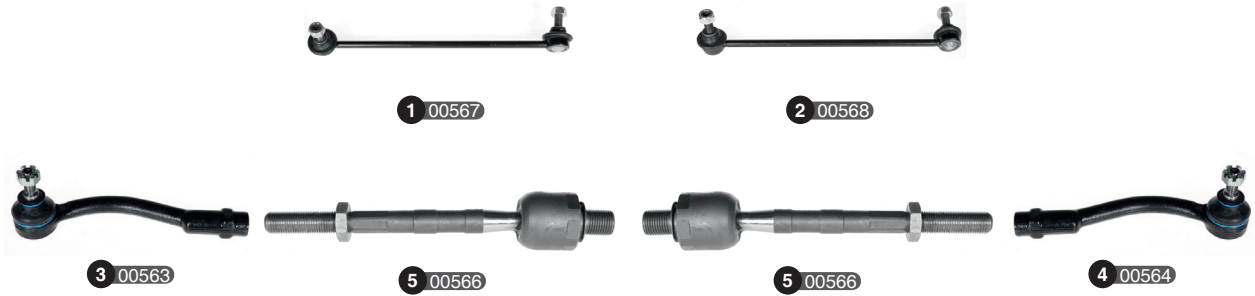

I
A
P
N
D
Y
H

Ref	Old code	CODE	Description	OE - Number	OE - Number	FEATURES	Ref	Old code	CODE	Description	OE - Number	OE - Number	FEATURES
1	-	05376	STABILIZER LINK	5482522000	-	-	6	HD040	00529	AXIAL JOINT	5773024000	5773028500	- 298
2	HD007-L	00498	CONTROL ARM-LH (LOWER) (COMPLETE)	5450022000	5450022100	Ø17 - 293	7	HD022	00516	BALL JOINT (LOWER)	5450322000	5450322A00	Ø17 -
3	HD007-R	00499	CONTROL ARM-RH (LOWER) (COMPLETE)	5450122100	5450122200	Ø17 - 293	8	-	02912	BUSHING	5450022100 PARTOF1	5450122100 PARTOF1	Ø12.2 - 54.2
4	HD018	00512	TIE ROD END	5682022000	5682028500	Ø15 - 78	9	-	02913	BUSHING-LH	5450022100 PARTOF2	5450022200 PARTOF2	Ø18 -
5	HD020	00514	AXIAL JOINT	5654024000	-	-	10	-	02914	BUSHING-RH	5450122100 PARTOF2	5450122200 PARTOF2	Ø18 -

Ref	Old code	CODE	Description	OE - Number	OE - Number	FEATURES	Ref	Old code	CODE	Description	OE - Number	OE - Number	FEATURES
1	HD025-L	00518	STABILIZER LINK-LH	5483017010	5483025010	- 59,5	8	-	01562	AXIAL JOINT	5777525000	-	-
2	HD025-R	00519	STABILIZER LINK-RH	5483017020-5483025020	-	- 59,5	9	HD010-L	00502	CONTROL ARM-LH (LOWER) (COMPLETE)	5450025000	-	Ø17 - 300
3	-	03385	STABILIZER LINK	5583025000	-	- 86,5	10	HD010-R	00503	CONTROL ARM-RH (LOWER) (COMPLETE)	5450125000	-	Ø17 - 300
4	HD024	00517	STABILIZER LINK	5483025000	-	- 85,5	11	HD022	00516	BALL JOINT (LOWER)	5450322000	5450322A00	Ø17 -
5	-	07056	TIE ROD END	5682025000	-	-	12	HD063	00547	BUSHING	5455125000	-	Ø12 - 54
6	HD019	00513	AXIAL JOINT	5654022000	-	- 296,5	13	HD064	00548	BUSHING	5450125000 PARTOF4	-	Ø12,2 - 53,5
7	HD021	00515	AXIAL JOINT	5654025000	5775525000	- 305							